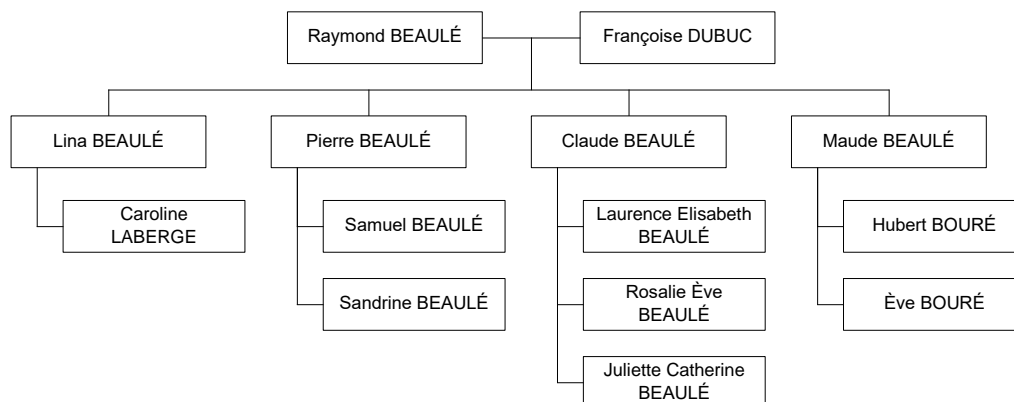

Génération 5

Descendants de Raymond BEAULÉ et Françoise DUBUC

47. **Samuel BEAULÉ** (Pierre BEAULÉ, Raymond, Alfred Clovis, Jean-Baptiste (Clovis) (Pete)), fils de Pierre BEAULÉ ⁽³⁵⁾ et Louise PILOTE.

48. **Sandrine BEAULÉ** (Pierre BEAULÉ, Raymond, Alfred Clovis, Jean-Baptiste (Clovis) (Pete)), fille de Pierre BEAULÉ ⁽³⁵⁾ et Louise PILOTE.

49. **Laurence Elisabeth BEAULÉ** (Claude BEAULÉ, Raymond, Alfred Clovis, Jean-Baptiste (Clovis) (Pete)), fille de Claude BEAULÉ ⁽³⁶⁾ et Amélie LAVOIE.

50. **Rosalie Ève BEAULÉ** (Claude BEAULÉ, Raymond, Alfred Clovis, Jean-Baptiste (Clovis) (Pete)), fille de Claude BEAULÉ ⁽³⁶⁾ et Amélie LAVOIE.

51. **Juliette Catherine BEAULÉ** (Claude BEAULÉ, Raymond, Alfred Clovis, Jean-Baptiste (Clovis) (Pete)), fille de Claude BEAULÉ ⁽³⁶⁾ et Amélie LAVOIE.