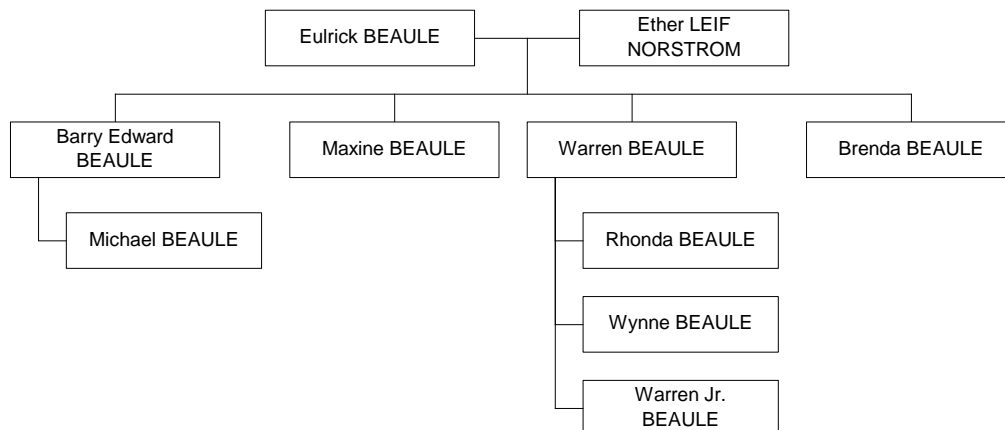

40. **Richard BEAULÉ** (Robert BEAULÉ, Alfred Clovis, Jean-Baptiste (Clovis) (Pete)), fils de Robert BEAULÉ⁽¹⁹⁾ et Cécile FOURNIER. Il s'est marié avec **Lucie LAROSE**.

41. **Judith BEAULÉ** (Robert BEAULÉ, Alfred Clovis, Jean-Baptiste (Clovis) (Pete)), fille de Robert BEAULÉ⁽¹⁹⁾ et Cécile FOURNIER. Elle s'est mariée avec **Claude ST-PIERRE**.

Judith BEAULÉ et Claude ST-PIERRE ont eu deux enfants (un garçon et une fille) :

- i. **Francis ST-PIERRE**.
- ii. **Marie-Ève ST-PIERRE**.

42. **François BEAULÉ** (Robert BEAULÉ, Alfred Clovis, Jean-Baptiste (Clovis) (Pete)), fils de Robert BEAULÉ⁽¹⁹⁾ et Cécile FOURNIER. Il s'est marié avec **Josée GAGNÉ**. Ensuite, François s'est remarié avec **Isabelle BOUDREAULT**.

François BEAULÉ et Josée GAGNÉ ont eu deux enfants (une fille et un garçon) :

54. i. **Audrey Pier BEAULÉ**.
55. ii. **William BEAULÉ**.

Descendants d'Eulrick BEAULE et Ether LEIF NORSTROM

43. **Michael BEAULE** (Barry Edward BEAULE, Eulrick, Jean-Baptiste (Clovis) (Pete) BEAULÉ), fils de Barry Edward BEAULE⁽²⁵⁾ et Janice BEAULE. Il s'est marié avec **Louise ? - SANS NOM**.

44. **Rhonda BEAULE** (Warren BEAULE, Eulrick, Jean-Baptiste (Clovis) (Pete) BEAULÉ), fille de Warren BEAULE⁽²⁷⁾ et Mary BEAULE.

45. **Wynne BEAULE** (Warren BEAULE, Eulrick, Jean-Baptiste (Clovis) (Pete) BEAULÉ), enfant de Warren BEAULE⁽²⁷⁾ et Mary BEAULE.