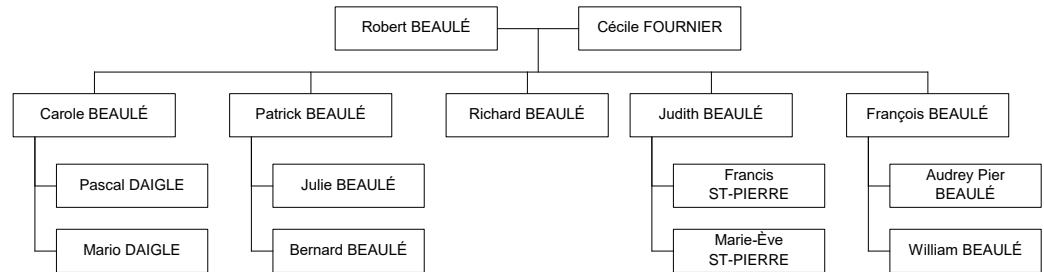

Descendants de Robert BEAULÉ et Cécile FOURNIER

52. **Julie BEAULÉ** (Patrick BEAULÉ, Robert, Alfred Clovis, Jean-Baptiste (Clovis) (Pete)), fille de Patrick BEAULÉ ⁽³⁹⁾ et Linda BERNARD.

53. **Bernard BEAULÉ** (Patrick BEAULÉ, Robert, Alfred Clovis, Jean-Baptiste (Clovis) (Pete)), fils de Patrick BEAULÉ ⁽³⁹⁾ et Linda BERNARD.

54. **Audrey Pier BEAULÉ** (François BEAULÉ, Robert, Alfred Clovis, Jean-Baptiste (Clovis) (Pete)), fille de François BEAULÉ ⁽⁴²⁾ et Josée GAGNÉ.

55. **William BEAULÉ** (François BEAULÉ, Robert, Alfred Clovis, Jean-Baptiste (Clovis) (Pete)), fils de François BEAULÉ ⁽⁴²⁾ et Josée GAGNÉ.